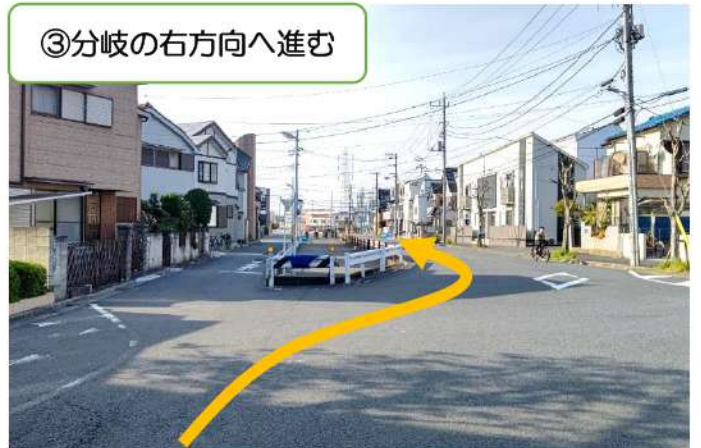

## ①「ファミリーマート 葛飾鎌倉三丁目店」前を

新柴又駅方面から左折

ジョナサン方面から直進

高砂駅方面から右折

②約 220m先を右折

③分岐の右方向へ進む

④約 200m先右手側にごさいます