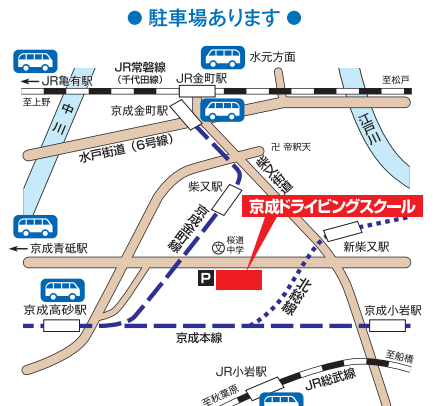

当校卒業生がグループバス、タクシー会社で多数活躍中!

京成バス、東京ベイシティ交通、京成タウンバス他

教育訓練給付金講座はじまりました

- ① 大型一種(中型8t限定免許所持)
- ② 大型二種(中型8t限定免許所持)
- ③ 大型二種(大型一種免許所持)

詳しくは [京成ドライビングスクール](#) で **検索**

・料金は全て消費税込み。写真・教材費は料金に含まれます。自由練習は別途申し受けます。
 ・追加技能料金(1時限)普通二種5,250円、中型一種7,140円、中型二種8,925円、大型一種10,500円、大型二種11,550円、大型特殊8,925円
 ・再修了検定料金(1回)中型一種7,350円、中型二種8,400円、大型一種10,500円、大型二種11,550円
 ・再卒業検定料金(1回)普通二種5,250円、中型一種7,350円、中型二種8,400円、大型一種10,500円、大型二種11,550円、大型特殊7,350円
 ・予約キャンセル料(1回)525円 普通二種・中型一種・中型二種・大型一種・大型二種の高速教習は実車走行です。
 ・途中解約の場合は当社規定に従い払い戻しいたします。

京成高砂駅より徒歩6分 / JR金町駅より送迎バス10分

東京都公安委員会指定

東京都葛飾区高砂5-54-10 TEL.03-3657-3181(代)

送迎バス(無料) ●京成高砂駅北口 ●JR小岩駅南口 ●京成青砥駅南口
 ●JR亀有駅南口 ●京成・JR金町駅南口・水元方面

詳しくは [京成ドライビングスクール](#) で **検索**