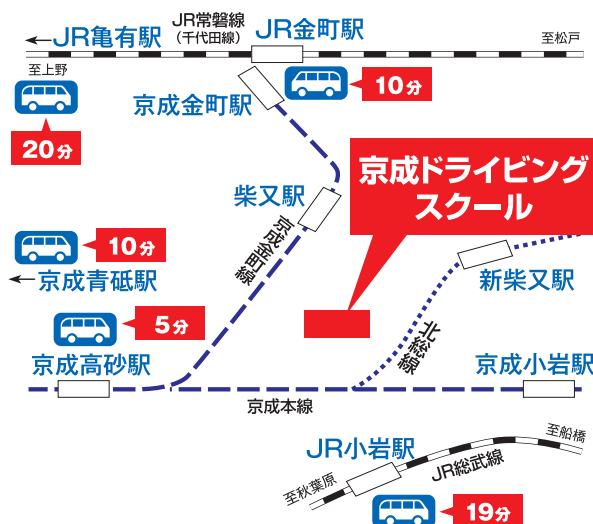

東京都公安委員会指定

KDS 京成ドライビングスクール

東京都葛飾区高砂5-54-10

TEL.03-3657-3181(代)

詳しくは

京成ドライビングスクール で 検索

● 駐車場あります ●

送迎バス
(無料)

- 京成高砂駅北口
- JR小岩駅南口
- 京成青砥駅南口
- JR亀有駅南口
- 京成・JR金町駅南口・水元方面